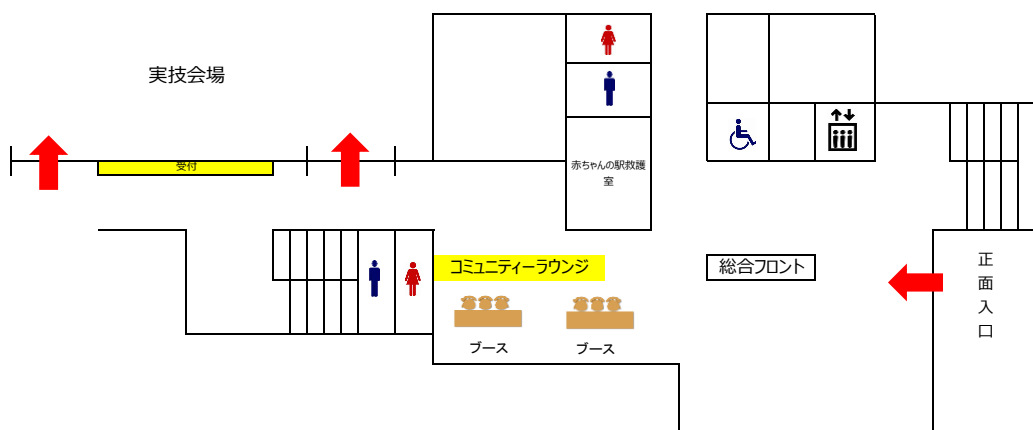

【展示ブース配置見取り図】

■板橋区立植村記念加賀スポーツセンター

1Fコミュニティラウンジ

2Fトレーニング走路

・展示ブース設定は最大6ブースとします。

・ブースNoについて当日図面に従いこちらで指定させていただきます。