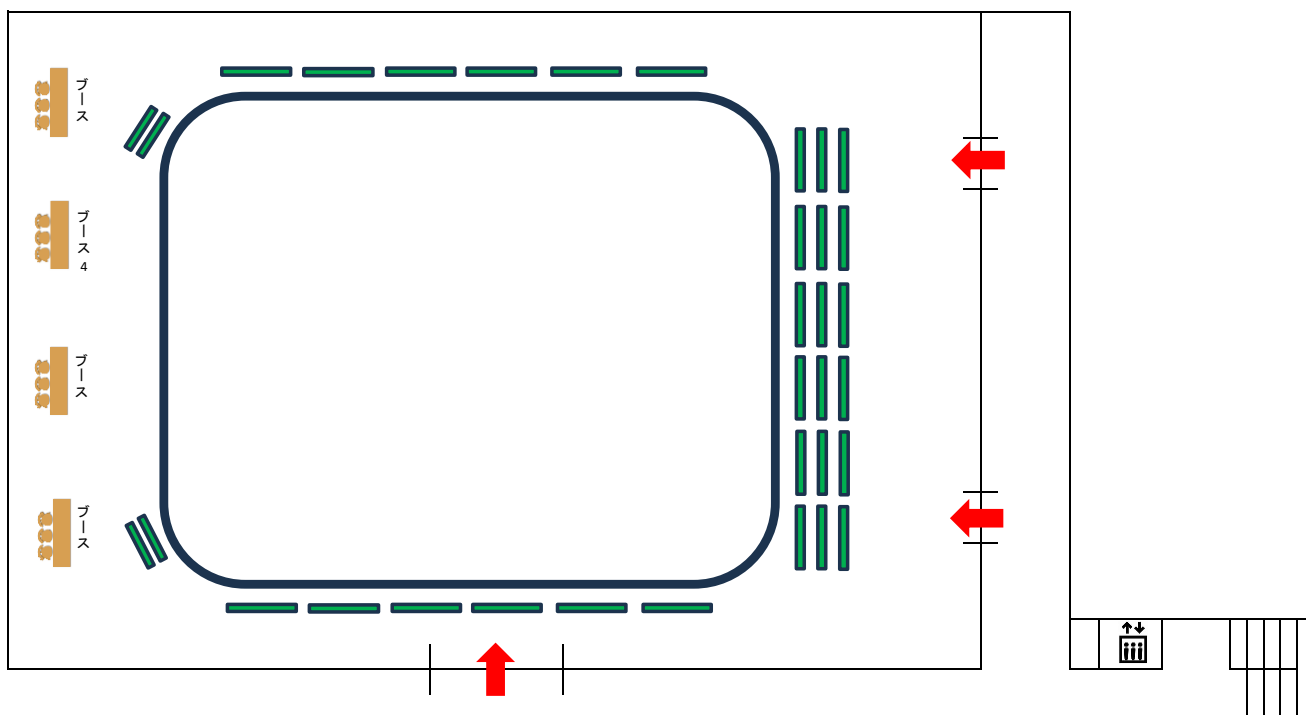

【展示ブース配置見取り図】

■板橋区立植村記念加賀スポーツセンター

1Fコミュニティラウンジ

2Fトレーニング走路

・展示ブース設定は最大6ブースとします。

・ブースNoについて当日図面に従いこちらで指定させていただきます。